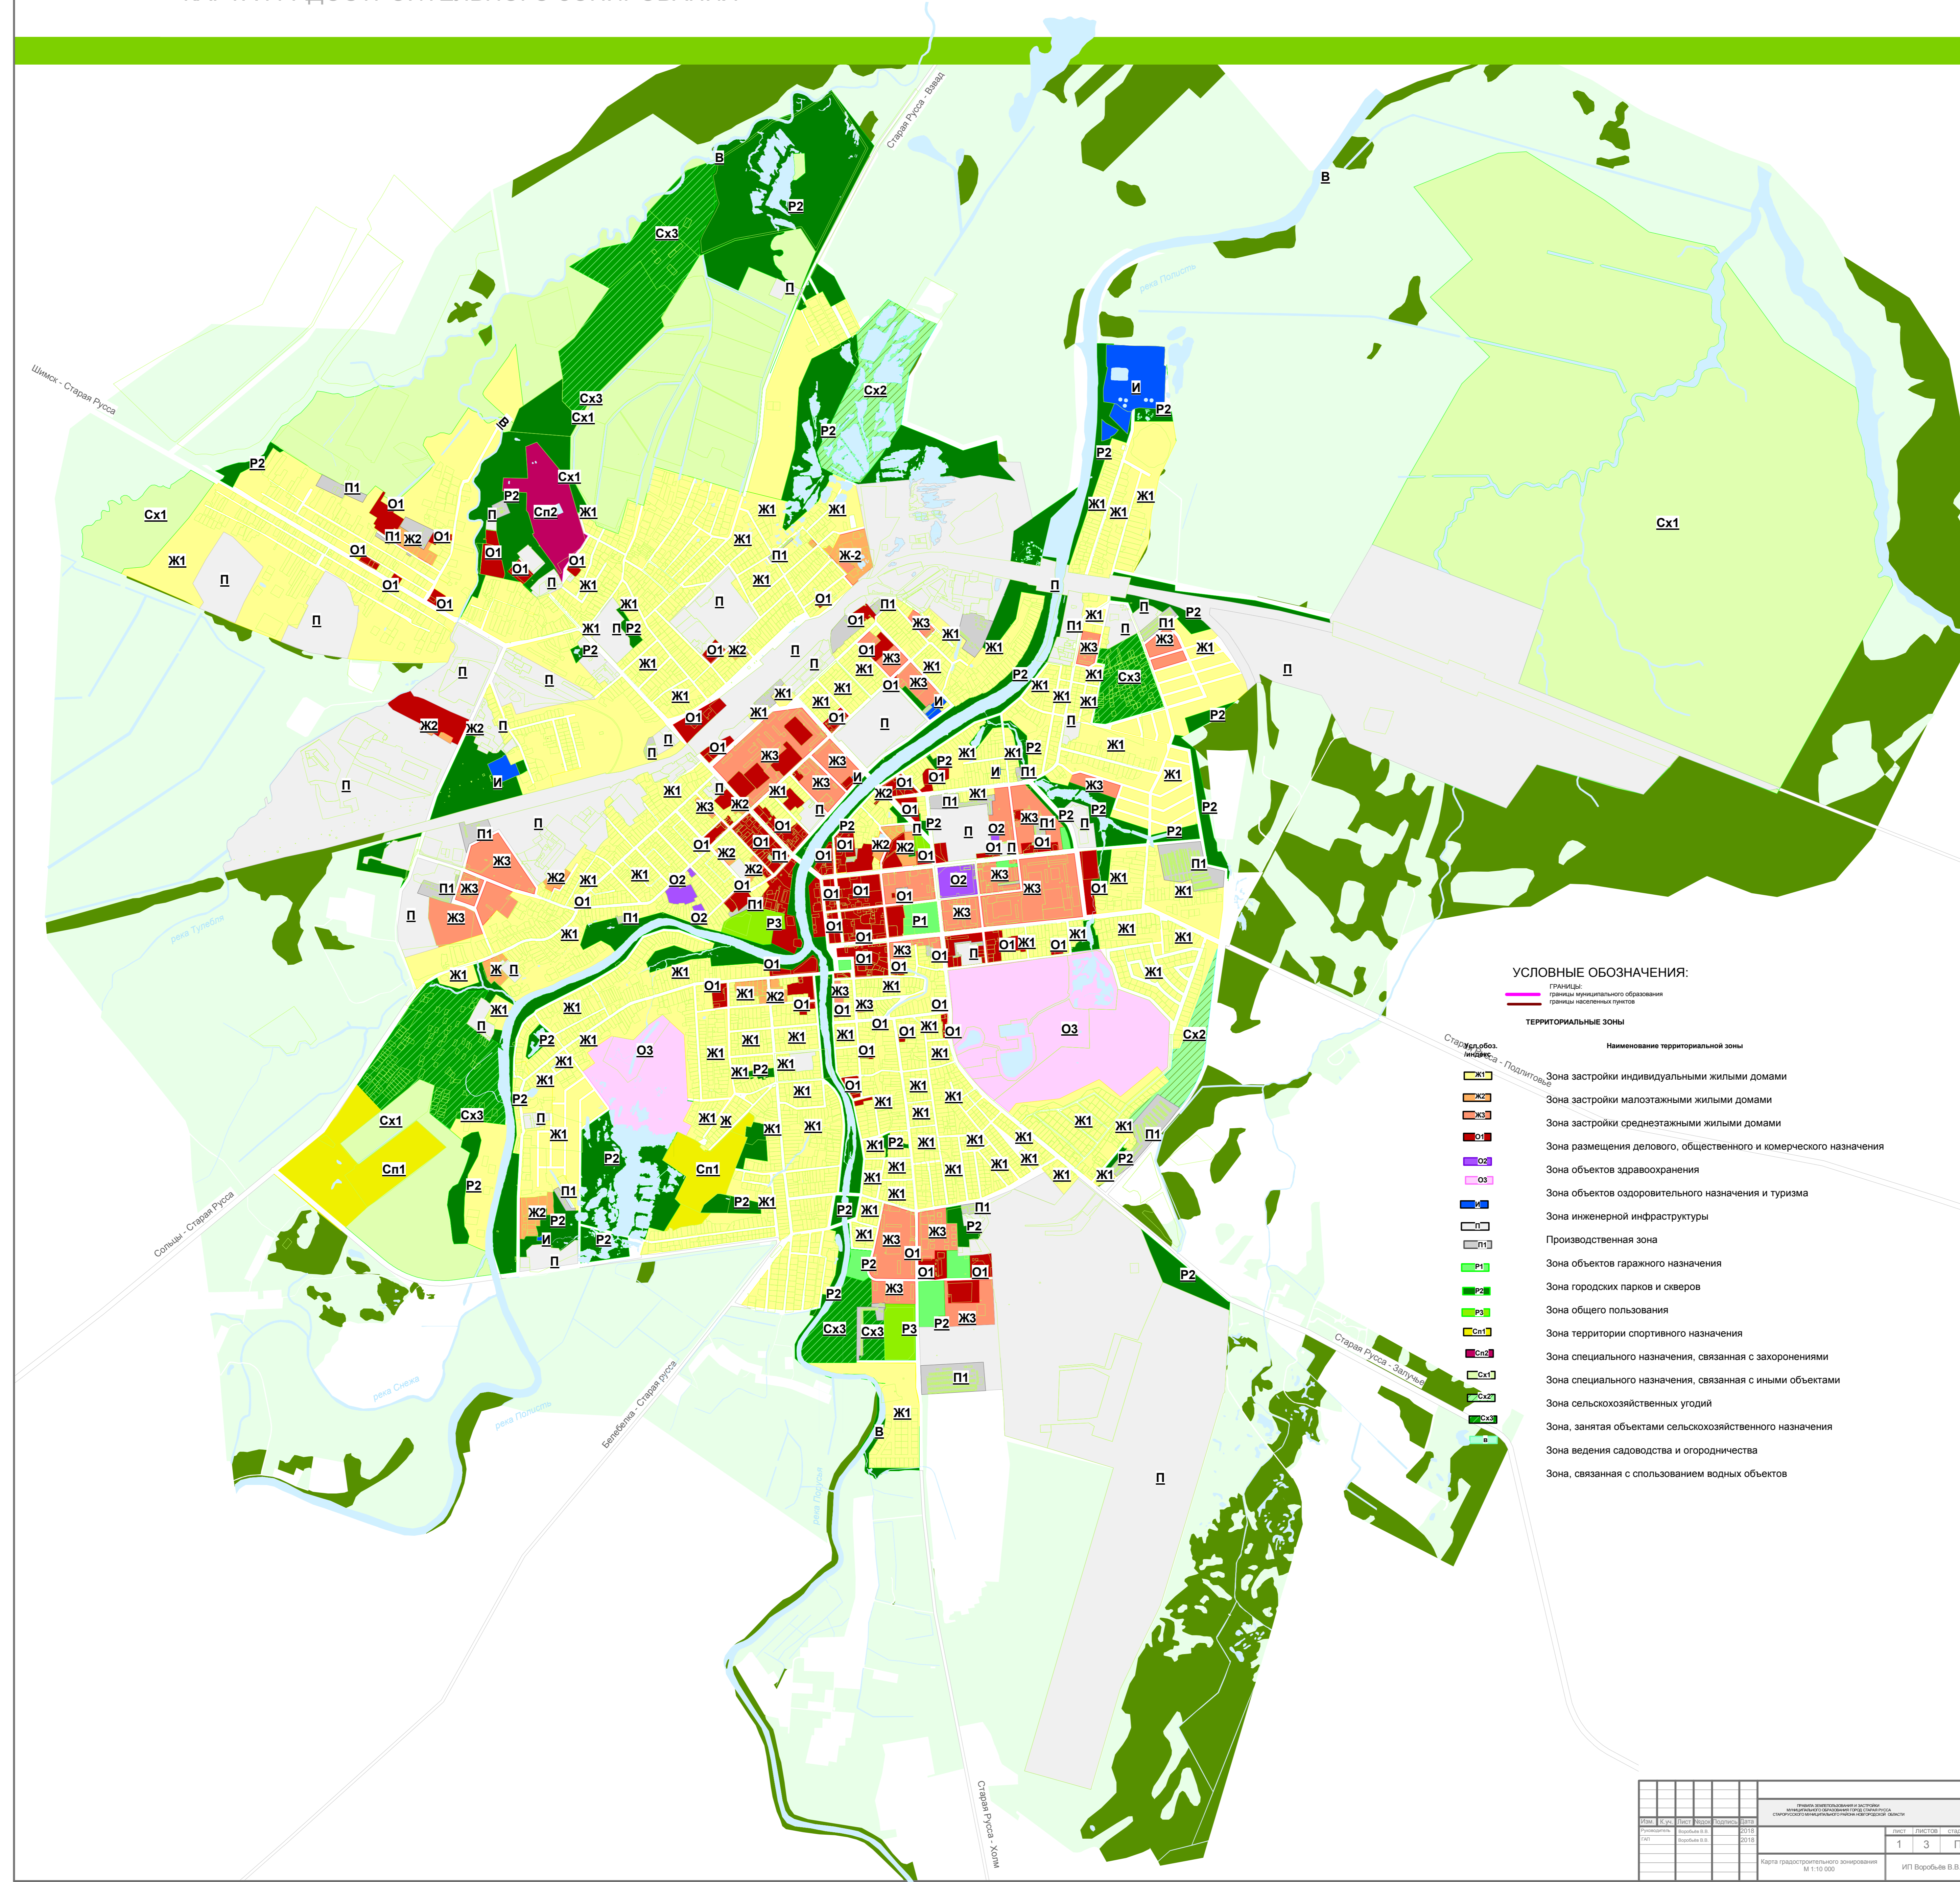

СТАРОРУССКИЙ РАЙОН НОВГОРОДСКОЙ ОБЛАСТИ

ПРАВИЛА ЗЕМЛЕПОЛЬЗОВАНИЯ И ЗАСТРОЙКИ МУНИЦИПАЛЬНОГО ОБРАЗОВАНИЯ ГОРОД СТАРАЯ РУССА

КАРТА ГРАДОСТРОИТЕЛЬНОГО ЗОНИРОВАНИЯ

Утверждены
решением Совета депутатов
города Старая Русса
от 07.12.2009 № 242
(в редакции от 15.05.2019 № 58)

УСЛОВНЫЕ ОБОЗНАЧЕНИЯ:

ТЕРРИТОРИАЛЬНЫЕ ЗОНЫ

Наименование территориальной зоны	Символ
Зона застройки индивидуальными жилыми домами	Ж1
Зона застройки малоэтажными жилыми домами	Ж2
Зона застройки среднетажными жилыми домами	Ж3
Зона размещения делового, общественного и коммерческого назначения	О1
Зона объектов здравоохранения	О2
Зона объектов оздоровительного назначения и туризма	О3
Зона инженерной инфраструктуры	И
Производственная зона	П1
Зона объектов гаражного назначения	П2
Зона городских парков и скверов	П3
Зона общего пользования	Сх1
Зона территории спортивного назначения	Сх2
Зона специального назначения, связанная с захоронениями	Сх3
Зона специального назначения, связанная с иными объектами	И
Зона сельскохозяйственных угодий	Сп1
Зона, занятая объектами сельскохозяйственного назначения	Сп2
Зона ведения садоводства и огородничества	Сп3
Зона, связанная с использованием водных объектов	В

Итого				1		3		П	
Карта градостроительного зонирования № 13-03/00									
ИП Воробьева В.В.