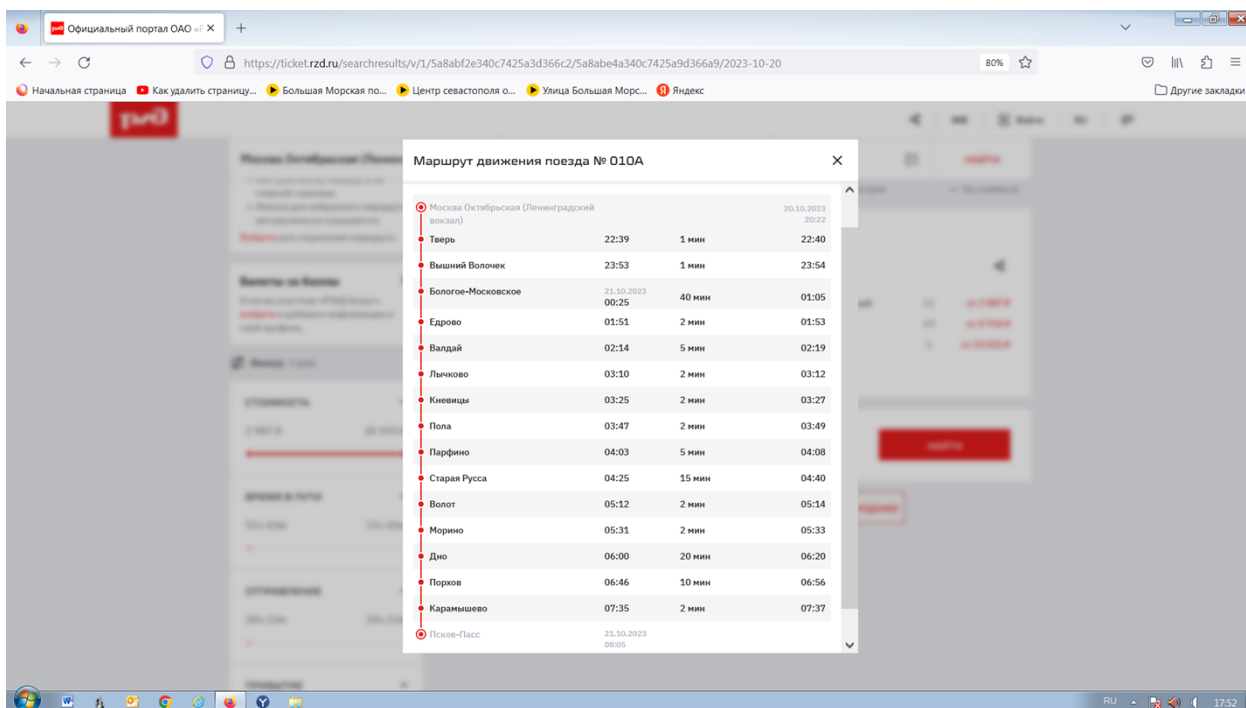

## Об изменении маршрута следования поезда № 010А сообщением Москва - Псков 16,17,18,19 октября 2023 года

В связи с предоставлением «окон» для ремонта железнодорожной инфраструктуры на участке железной дороги Псков – Бологое поезд № 010А сообщением Москва – Псков вместо обычного следования из Бологое через Старую Руссу и Дно по маршруту:

будет курсировать 16,17,18,19 октября из Бологое через Чудово и Лугу по следующему расписанию:

Министерство транспорта и дорожного хозяйства Новгородской области  
исп. Корныльев Г.Н. тел. 8-8162-732-640